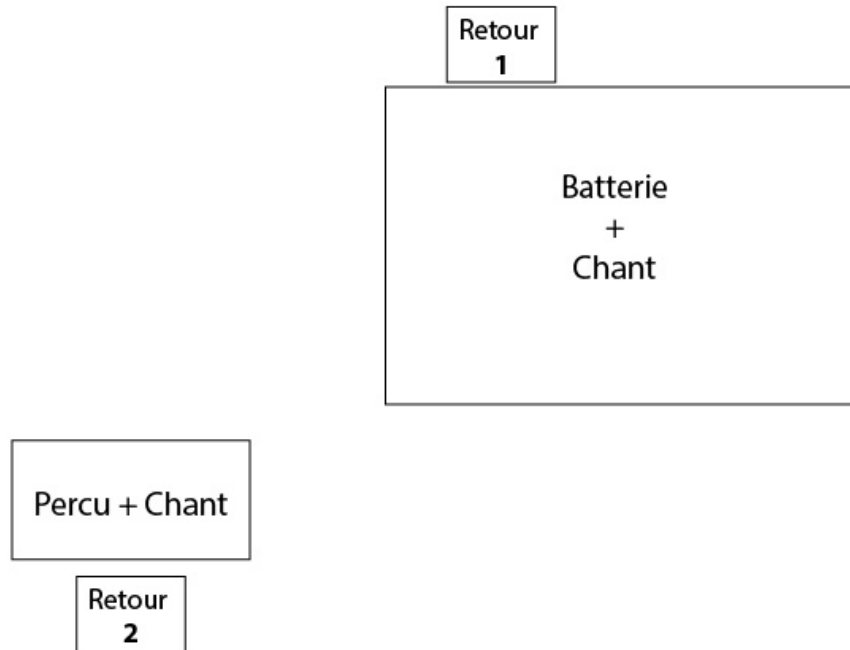

Numero h.

octobre 2020

fiche technique CONCERT

Patch

LINE	DESIGNATION	MICROS	INSERT
1	Grosse Caisse	D112	Comp/Gate
2	Caisse Claire (top)	SM57	Comp
3	Caisse Claire (bottom)	SM57	
4	Caisse Claire 2	SM57	
5	Charley	KM 184	
6	Tom	E604	
7	Tom	MD 421	Gate
8	Over	KM 184	
9	Over	KM 184	
10	Lead 1	Beta 56A	Comp
11			
12	Percu	KM 184	
13	Lead 2	Beta 58	Comp
14			
15	Fx		
16	Fx		

FOH:

1 console numérique (Yamaha Série CL/QL , Digico , ...)
1 système son de qualité adapté au lieu .(de préférence D&B audio ,L-Acoustics ,...)

Si pas de console numérique :

- 2 racks d'effets : 1 type Lexicon PCM 96 + 1 Delay
- 4 Compresseurs type DBX , Drawmer
- 2 Gate type DBX , Drawmer

Retours:

2 Circuits (cf. plan de scène page 2)

Backline:

1 tapis de batterie noir

Contact technique : Camille Bodart

Tel : 06 86 77 62 76

Mail : kamille.bodart@gmail.com

Numero h.

octobre 2020

fiche technique CONCERT

Plan de scène Numero h. (oct 2020)

Contact technique : Camille Bodart
Tel : 06 86 77 62 76
Mail : kamille.bodart@gmail.com